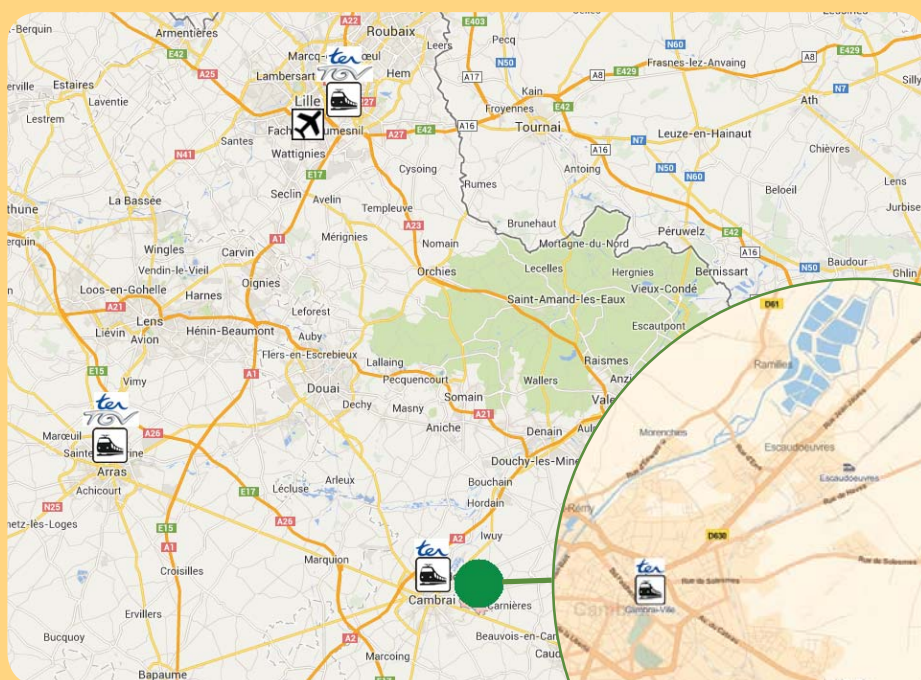

SITE DE CAUROIR - PLAN D'ACCÈS

Route de Solesmes
59400 Cauroir
Tél. : + 33 (0)3 27 82 29 29

Horaires d'ouverture :
Du lundi au vendredi
8h00 - 17h30

Pour venir nous voir

Aéroport LILLE
Situé à 50 min (70km)

Depuis PARIS
A1 direction Lille/Aéroport Charles de Gaulle/Saint-Denis puis,
A2 direction Cambrai/Valenciennes/Bruxelles/Liège
Sortie n°14 « Cambrai » puis D 630, D 2643 et D 942 rue de Solesmes

Depuis LILLE
A1 direction : «Paris», puis A21 direction : «Douai» sortie n°19
D621, D643, D 2643 et D 942 rue de Solesmes

Coordonnées GPS : Latitude : 50.18089 | Longitude : 3.286262

Gare de Lille Europe / Lille Flandres
Situé à 1h (80km)

Gare d'Arras
Situé à 40 min (53km)

Gare de Cambrai
Situé à 5 min (4km)