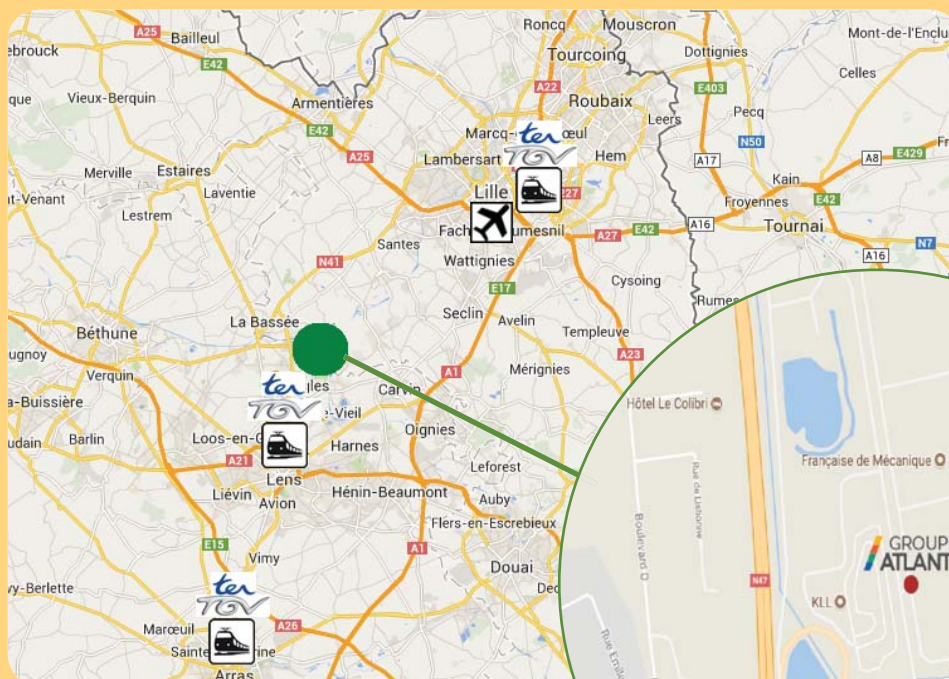

SITE DE BILLY-BERCLAU - PLAN D'ACCÈS

600 Boulevard Sud
62138 Billy-Berclau
Tél : +33 (0)3 28 50 21 00

Horaires d'ouverture :
du lundi au vendredi
8h30 à 12h / 13h30 à 17h

Pour venir nous voir

Aéroport LILLE
Situé à 30 min (37km)

Depuis LILLE
A25 dir. Dunkerque-Béthune. Sortie n°7 « La Bassée-Santes-Haubourdin
RN41 : avant La Bassée, prendre à gauche direction Lens (RN47).
Sortie N° 4 Parc des industries Artois Flandres.

Depuis PARIS
A1 dir. Lille. Sortie N°17 direction A21 « Henin- Beaumont- Lens »
A21 dir. Calais. Sortie N° 10 P.I. Artois-Flandres (N47) puis Sortie N°3.

SUR LA N47
Depuis Sortie n°4. Prendre dir. Douvrin, Billy- Berclau, puis prendre ensuite à gauche,
dir.Française de Mécanique.
Entrée du site sur la droite.
Depuis Sortie n°3. Prendre dir. Française de Mécanique. Entrée du site sur la droite.

Gare de Lens
Situé à 15 min (12,5 km)