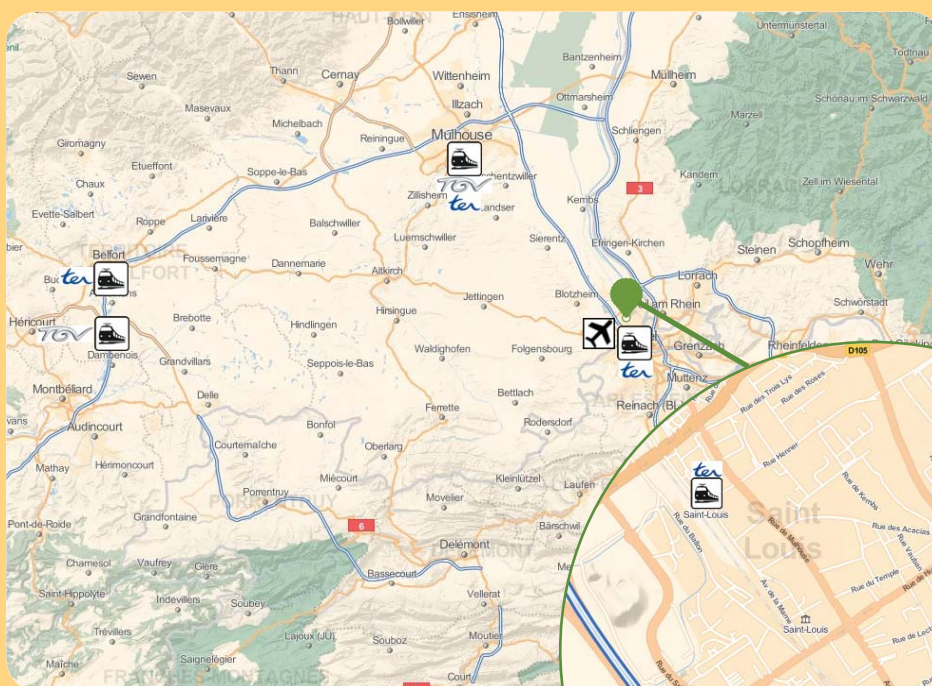

SITE DE SAINT LOUIS - PLAN D'ACCÈS

Rue de Lucelle - BP 71
68302 Saint Louis Cedex
Tél. : + 33 (0)3 89 70 48 00
Fax : + 33 (0)3 89 70 48 62

Horaires d'ouverture
lundi au vendredi
8h15 - 18h

Pour venir nous voir

Aéroport EuroAirport
Situé à 10 min (5 km)

Depuis STRASBOURG
Prendre direction Colmar / Mulhouse / Bâle / Euroairport / Saint-Louis par l'A35
Emprunter la sortie vers Saint-Louis

Depuis BELFORT
Prendre direction Mulhouse / Bâle par l'A36
Prendre direction Bâle / Euroairport / Saint-Louis par l'A35
Emprunter la sortie vers Saint-Louis

Dans Saint-Louis
Au fond de la rue de Lucelle, 1ère à gauche après la grille d'entrée de l'usine
Veuillez stationner sur le parking principal du personnel

Coordonnées GPS : Latitude : 47.581407 | Longitude : 7.56647

Gare TER de Saint-Louis
Situé à 5 min (3 km)