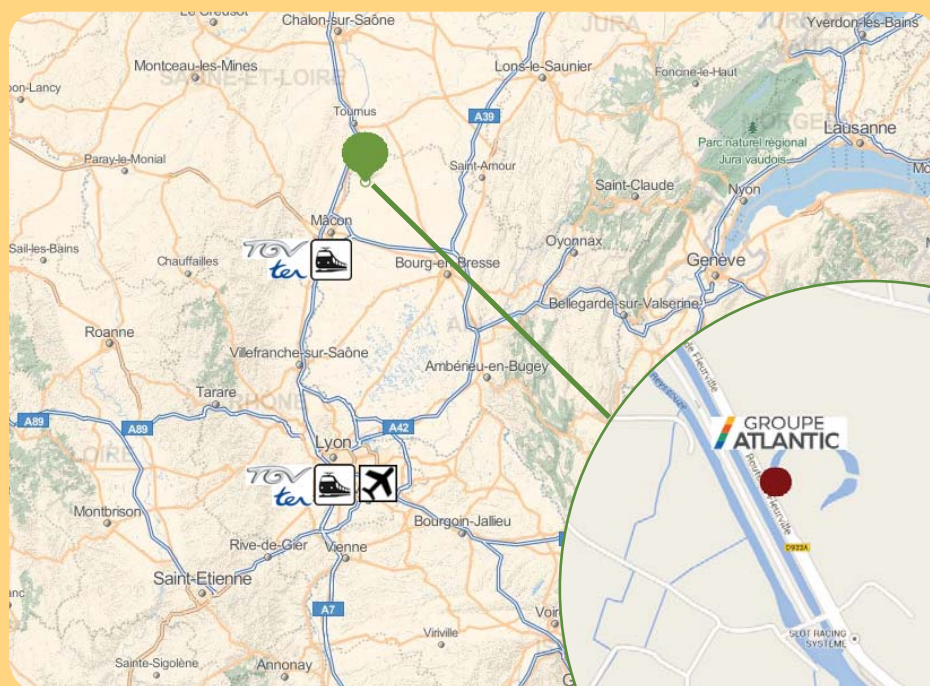

SITE DE PONT DE VAUX - PLAN D'ACCÈS

Route de Fleurville
01190 Pont de Vaux
Tél. : + 33 (0)3 85 51 59 01

Horaires d'ouverture :
Du lundi au vendredi
8h-12h / 13h30-17h15

Pour venir nous voir

Aéroport LYON Saint-Exupéry
Situé à 1h05 min (111km)

Depuis PARIS
A6 direction Lyon.
Sortir à Tournus, prendre la direction Mâcon par la route nationale N6 sur 13 km.
Pont de Vaux est situé à mi-parcours, entre Tournus et Mâcon, à hauteur de Fleurville.
Au rond-point de Fleurville, prendre la direction de Pont de Vaux (D933a sur 6 km).

Depuis LYON
A6 direction Paris.
Sortir à Mâcon Nord, prendre la direction Pont de Vaux qui mène à la route nationale N6 sur 11 km (St Jean le Priche, St Albain, Fleurville).

Coordonnées GPS : Latitude : 46.438201 | Longitude : 4.930855

Gare TGV de Mâcon Loché
Situé à 25 min (30km)

Pas de transport en commun :
- Soit prendre une voiture de location :
Arrivée à Lyon : Hertz ou Avis à l'aéroport / arrivée à Mâcon TGV : agence Avis
- Soit prendre un taxi de Mâcon TGV