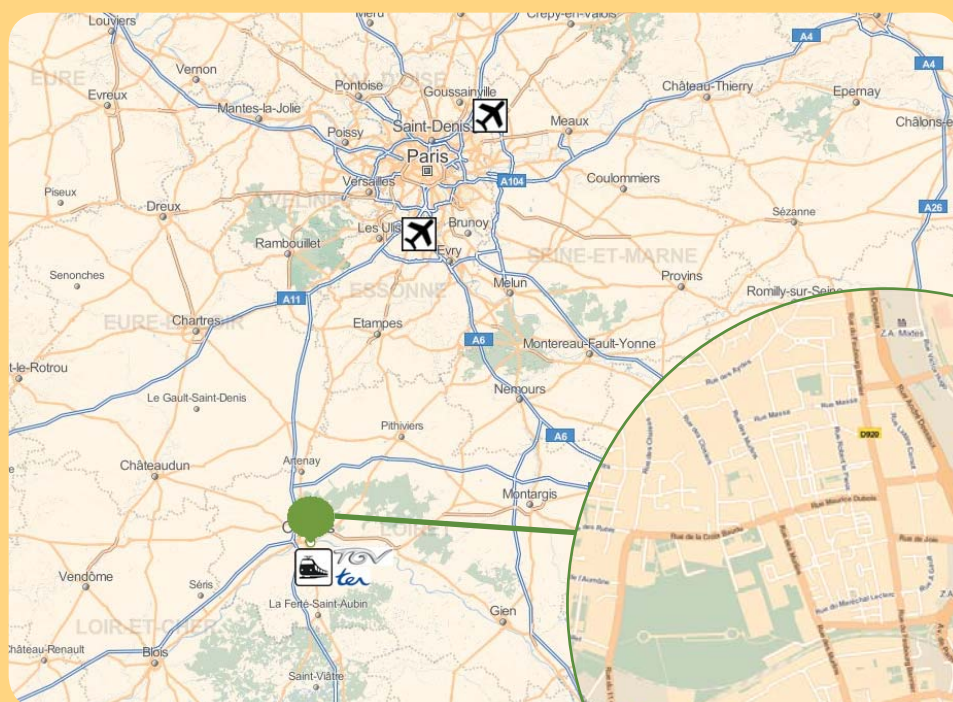

SITE D'ORLÉANS - PLAN D'ACCÈS

17 rue Croix Fauchet - BP 46
45141 St Jean de la Ruelle
Tél. : + 33 (0)2 38 71 38 71

Horaires d'ouverture :
Du lundi au jeudi : 8h30 - 12h30
13h - 18h
Le vendredi : 8h30 - 12h30
13h - 17h

Pour venir nous voir

Aéroport Paris-Sud ORLY
Situé à 1h15 min (123km)

Depuis PARIS
A10 direction : Orléans
A Orléans, suivre l'A71 direction Clermont-Ferrand,
Emprunter la sortie n°1 Orléans Centre / La Chapelle St Mesmin / St Jean de la Ruelle

Coordonnées GPS : Latitude : 47.911919 | Longitude : 1.885539

Gare d'Orléans
Situé à 5 min (2 km)

Gare de Fleury les Aubrais
Situé à 10 min (4 km)