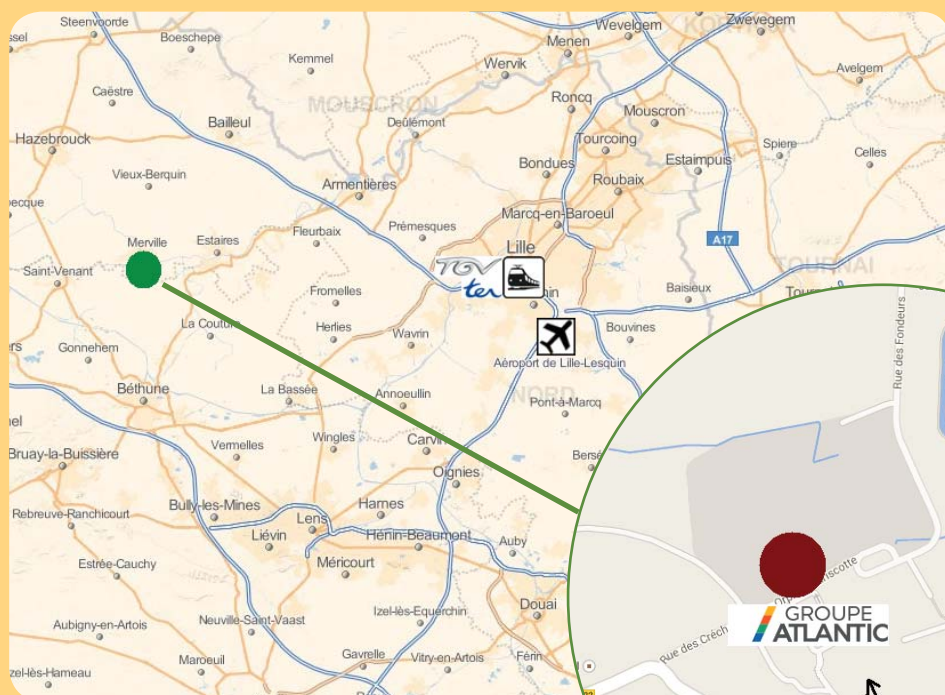

SITE DE MERVILLE - PLAN D'ACCÈS

Rue des fondeurs - BP 64
59660 Merville
Tél. : + 33 (0)3 28 50 21 00

Horaires d'ouverture :
Du lundi au vendredi
8h30 - 12h / 13h30 - 17h

Pour venir nous voir

Aéroport LILLE
Situé à 42 min (48km)

Depuis PARIS
Rejoindre l'A1 direction Lille, puis l'A26 direction Calais.
Emprunter la sortie 5 Lilliers. Passer le rond-point et au 2ème prendre la direction Béthune N43 puis prendre la direction St-Venant D916. A St-Venant prendre la D23 direction Merville

Depuis LILLE
Rejoindre l'A25 direction Dunkerque, emprunter la sortie 9 Armentières/Nieppe.
Prendre la D945 direction Estaires. A Estaires prendre la D946 direction Merville/Haze brouk.
A Merville, passer devant la mairie.

Coordonnées GPS : Latitude : 50.641764 | Longitude : 2.632487

Gare de Lille Flandres + car
Situé à 40 min (42 km)